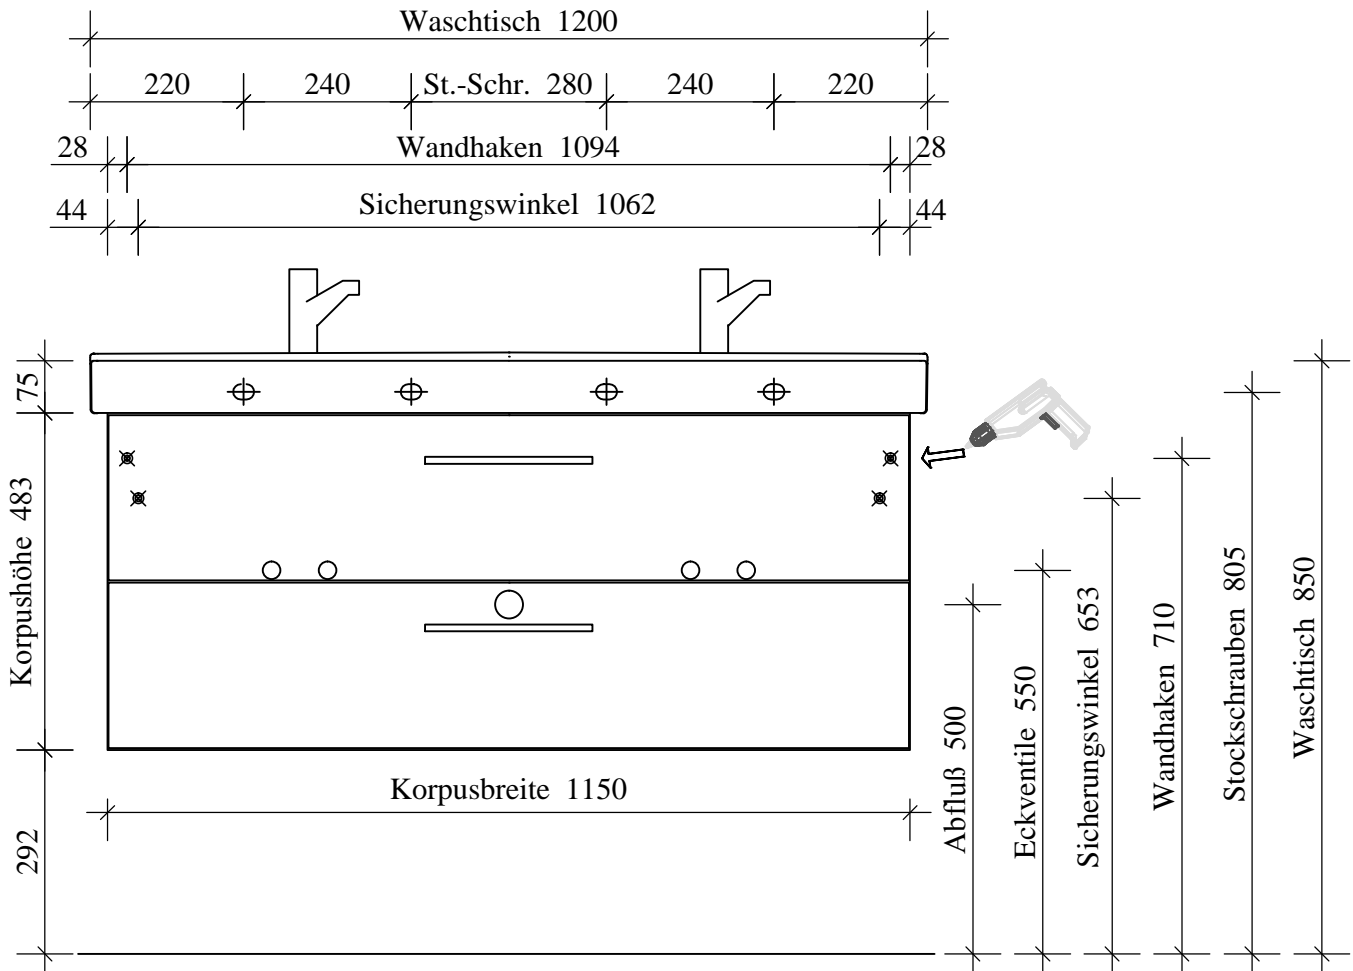

413

413-WU2L-K133

Bohrlochhöhen für Schraubhaken, Anschlussmaße und Abflusshöhen
drilling point for screw hooks, dimensions for mounting and drain

Der Elektroanschluss ist nur vom Fachmann nach DIN EN 60364 durchzuführen!

VORSICHT

- Diese Hinweise dienen der Vermeidung von Sach- und Personenschäden
Bei Missachtung und daraus entstandenen Schäden übernehmen wir keine Haftung .
- Die Montage muß durch fachkundiges Personal erfolgen.
 - Beachten Sie die beiliegenden Montageanleitungen.
 - Montieren Sie bei Waschtischunterschrank die beiliegenden Zusatzsicherungswinkel.